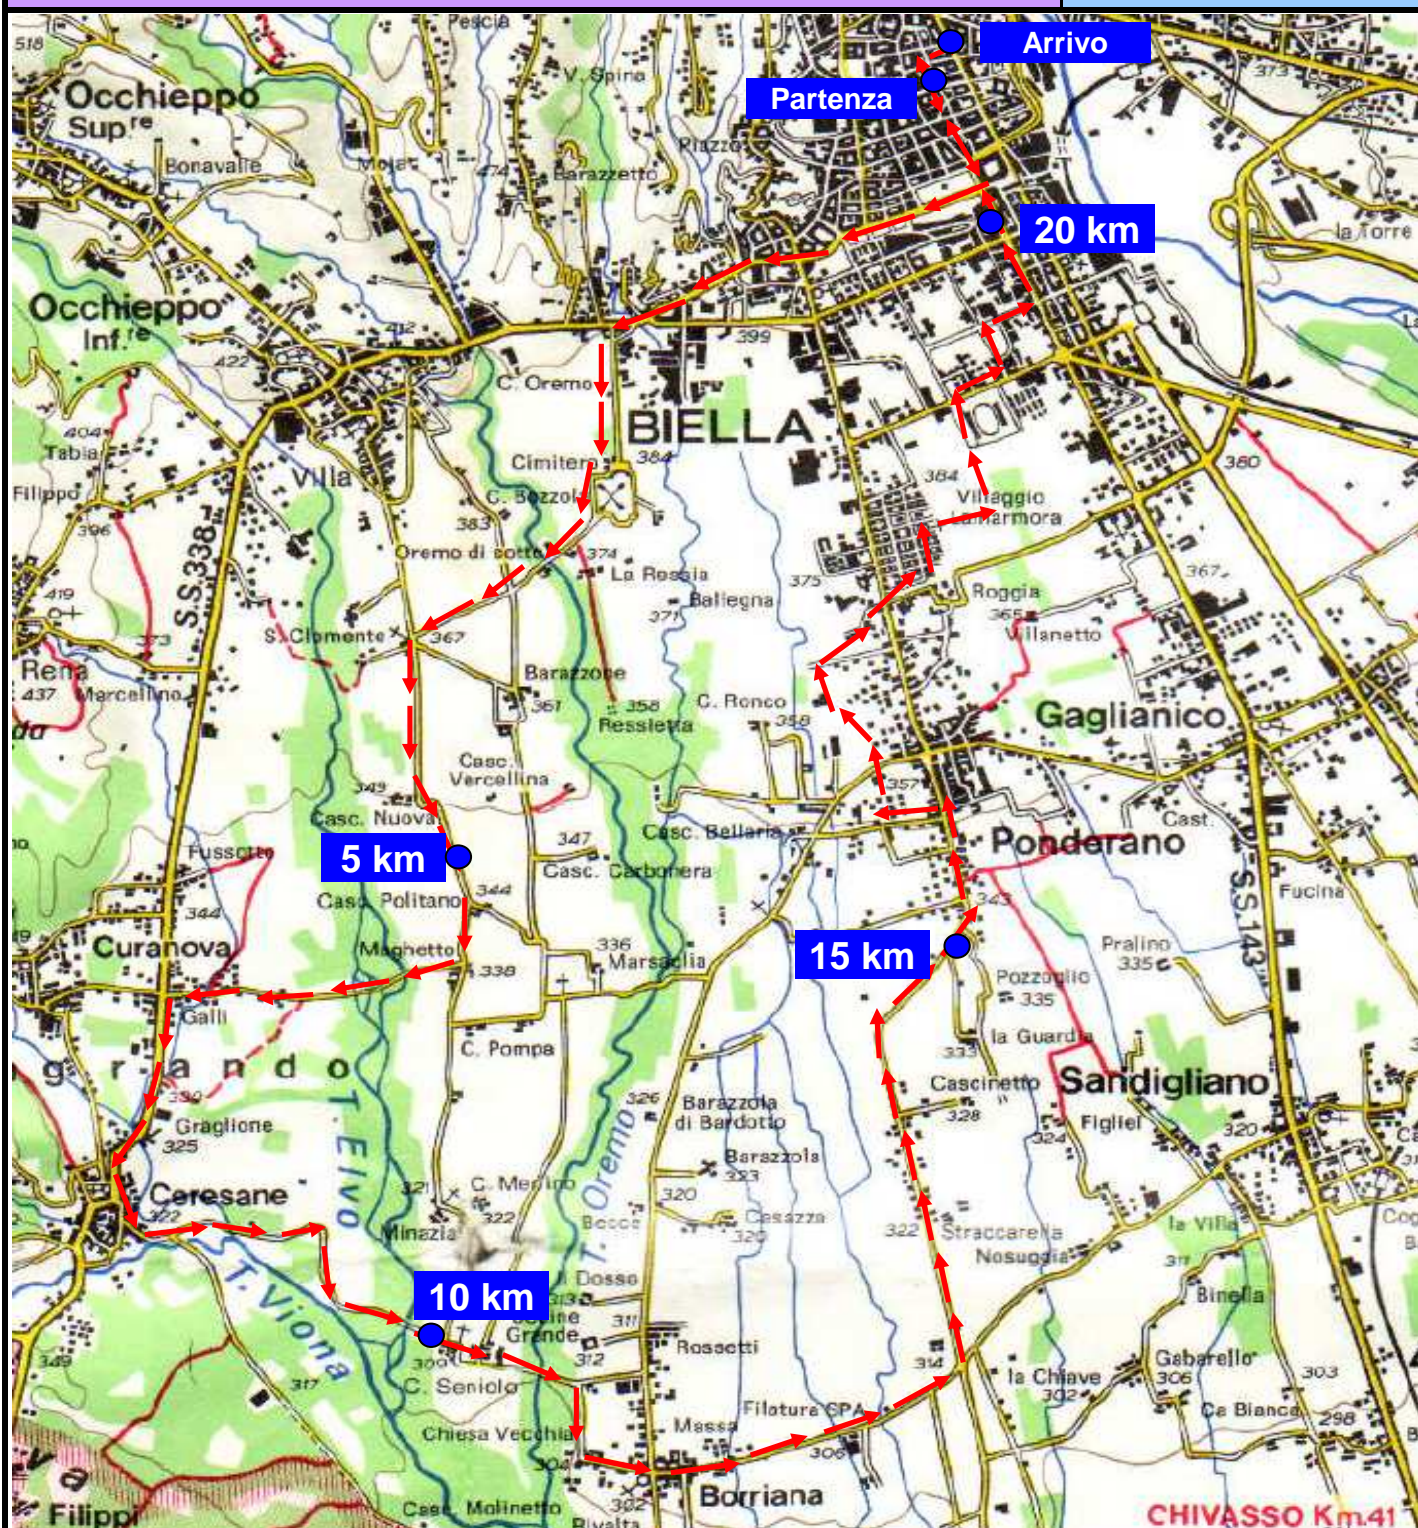

PLANIMETRIA GENERALE DEL PERCORSO DI GARA

ALLEGATO 5.1

Percorso di gara

10 km

Segnalazione chilometri

Data Misurazione: 22/05/2009

MISURATORI:

Comunanza Diego - Torino; Magnetti Umberto - Torino