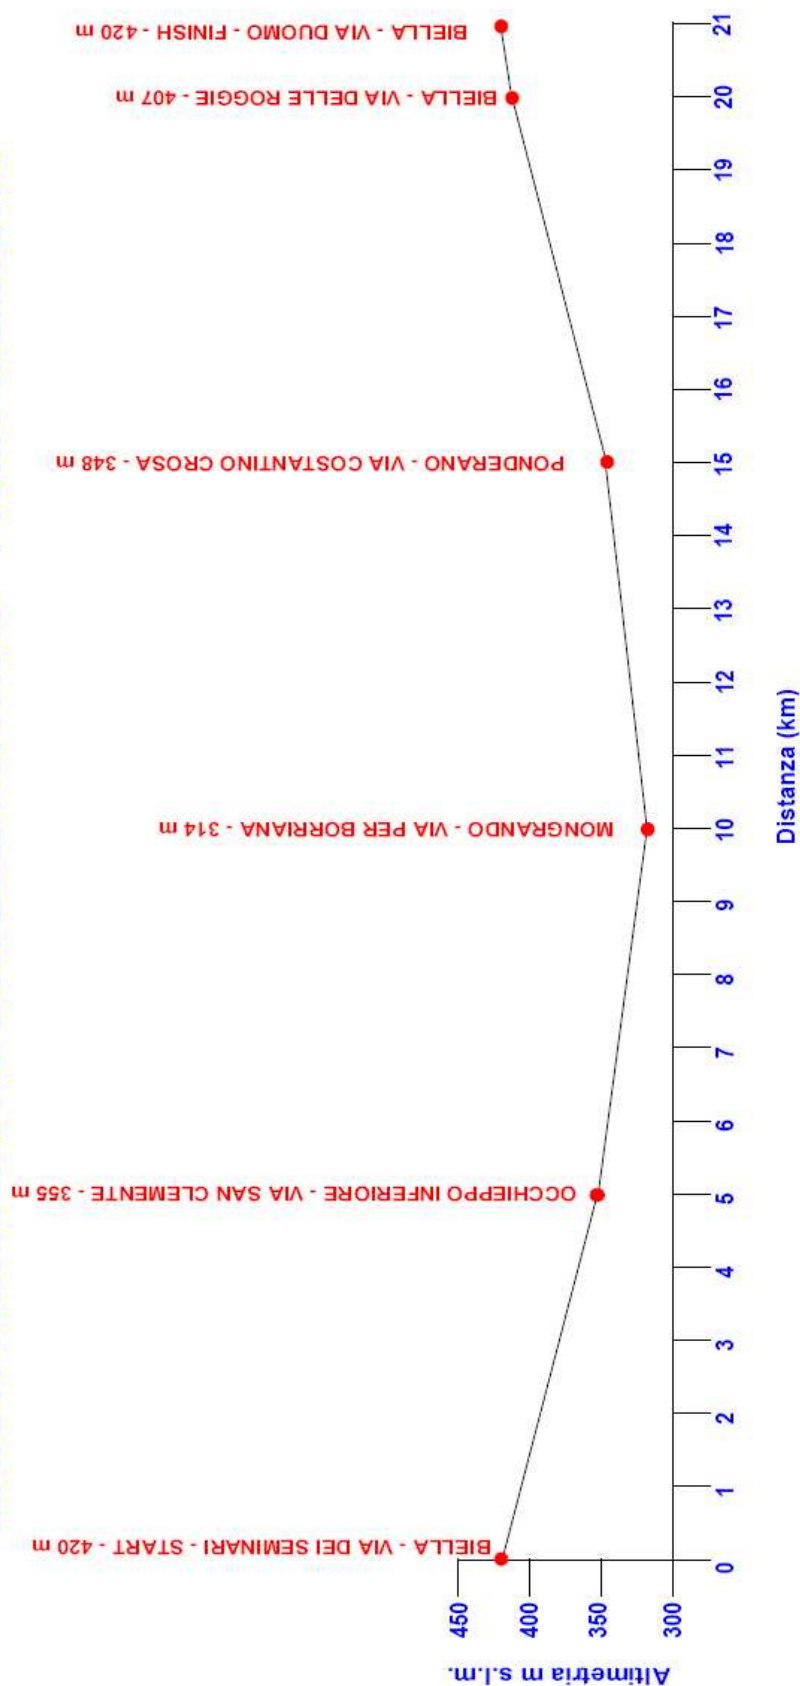

PLANIMETRIA GENERALE DEL PERCORSO DI GARA

ALLEGATO 5.2

MARATONINA LIONS BUGELLA CIVITAS - Profilo altimetrico

Lions Bugella Civitas Family Run
GARA NON COMPETITIVA km 3,400 circa
ore 19,40
 partenza Piazza Duomo
 ISCRIZIONE nel giorno della gara a partire dalle ore 14,00

Data Misurazione: 22/05/2009

MISURATORI:

Comunanza Diego - Torino; Magnetti Umberto - Torino